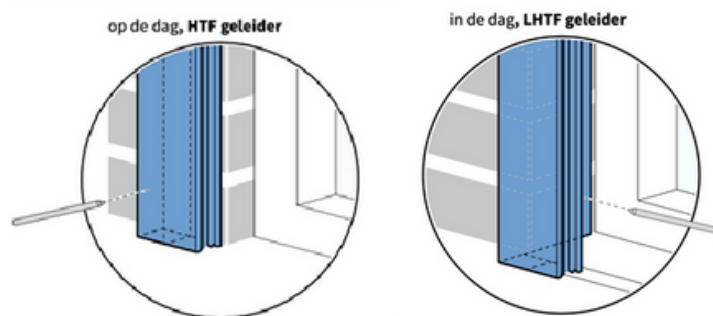

Producteigenschappen

- Type cassette:** afgeschuind
- Maximale breedte:** 300 cm (maatwerk)
- Maximale hoogte:** 300 cm (maatwerk)
- Lameldikte (mm):** 8,6
- Lamelhoogte (mm):** 43
- Pantsergewicht:** 2,8 kg/m²
- Kleuren:** wit, ivoor, zwart, antraciet, en verkeerswit
- Bediening:** elektrisch bediend (middels solar motor)
- Opties:** Brel Smart Home Hub (bediening via app met smartphone of tablet)

Type omkasting

Afgeschuind

Kapmaat

Hoe hoog en diep bovenstaande kap is, is afhankelijk van de totale hoogte van het rolluik. Zie de tabel hieronder:

Hoogte bij (Y) in [mm]	Kapmaat in [mm]
863 t/m 1300	137
1301 t/m 1700	150
1701 t/m 2100	165
2101 t/m 2700	180
2701 t/m 3000	205

Aftekenen Montage-gaten

Y = geleiderhoogte

Schroeven per geleider
 Y < 125 cm : 2x
 Y = 125-225 cm : 3x
 Y > 225-285 cm : 4x