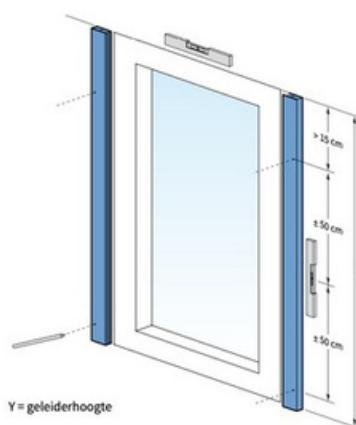

Producteigenschappen

- Type cassette:** afgeschuind
- Maximale breedte:** 300 cm (maatwerk)
- Maximale hoogte:** 300 cm (maatwerk)
- Lameldikte (mm):** 8,6
- Lamelhoogte (mm):** 43
- Pantsergewicht:** 2,8 kg/m²
- Kleuren:** wit, ivoor, zwart, antraciet, en verkeerswit
- Bediening:** elektrisch bediend (middels solar motor)
- Opties:** Brel Smart Home Hub (bediening via app met smartphone of tablet)

Type omkasting

Afgeschuind

Kapmaat

Hoe hoog en diep bovenstaande kap is, is afhankelijk van de totale hoogte van het rolluik. Zie de tabel hieronder:

Hoogte bij (Y) in [mm]	Kapmaat in [mm]
863 t/m 1300	137
1301 t/m 1700	150
1701 t/m 2100	165
2101 t/m 2700	180
2701 t/m 3000	205

Aftekenen Montage-gaten

Y = geleiderhoogte

Schroeven per geleider
 Y < 125 cm : 2x
 Y = 125-225 cm : 3x
 Y > 225-285 cm : 4x